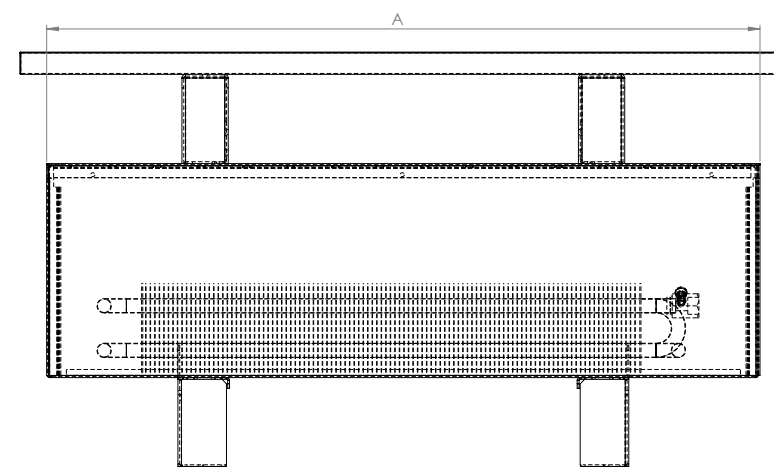

### volitelné příslušenství

WZD buková deska, není součástí standardní dodávky

WZA kryt konzolí (širší), schová připojení vody včetně fixačních šroubů

WZB kryt konzolí (užší), schová pouze fixační šrouby

### rozměry volitelného příslušenství - buková deska WZD

		tepelný výkon [W] 75/65/20°C					
šířka B [mm]		186			236		
výška C [mm]		140	240	280	140	240	280
délka A	800	739	1005	1086	963	1310	1416
	1000	924	1257	1358	1203	1636	1768
	1200	1108	1508	1630	1444	1964	2123
	1400	1332	1812	1959	1737	2362	2553
	1600	1556	2116	2287	2030	2761	2984
	1800	1779	2420	2616	2322	3158	3413
	2000	2003	2724	2945	2615	3556	3844
	2200	2227	3029	3274	2908	3955	4275
	2400	2451	3333	3603	3200	4352	4704
	2600	2675	3638	3932	3493	4750	5135
	2800	2912	3953	4272	3780	5162	5580