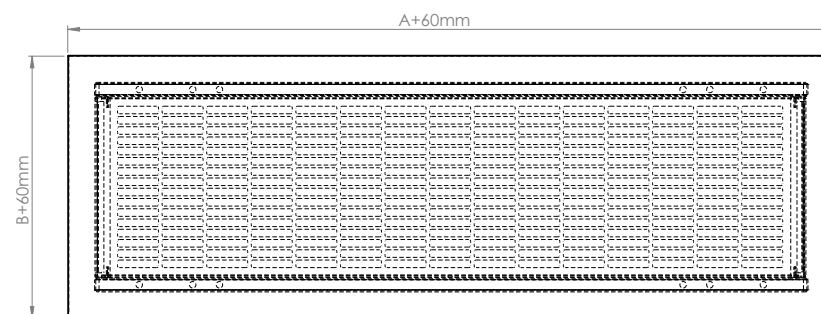

### rozměry volitelného příslušenství - buková deska WZD

		tepelný výkon [W] 75/65/20°C					
šířka B [mm]		186			236		
výška C [mm]		140	240	280	140	240	280
délka A	800	739	1005	1086	963	1310	1416
	1000	924	1257	1358	1203	1636	1768
	1200	1108	1508	1630	1444	1964	2123
	1400	1332	1812	1959	1737	2362	2553
	1600	1556	2116	2287	2030	2761	2984
	1800	1779	2420	2616	2322	3158	3413
	2000	2003	2724	2945	2615	3556	3844
	2200	2227	3029	3274	2908	3955	4275
	2400	2451	3333	3603	3200	4352	4704
	2600	2675	3638	3932	3493	4750	5135
	2800	2912	3953	4272	3780	5162	5580