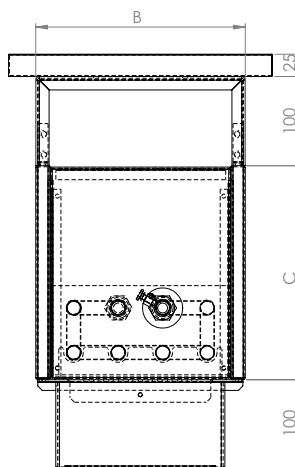

### rozměry (v mm)

### materiál výměníků tepla

Výměník tepla je vyroben z měděných trubek a hliníkových lamel. Průměr trubek je 15,9 mm a tloušťka 0,4 mm. Je zakončen vývodkami s 1/2" vnitřním závitem.