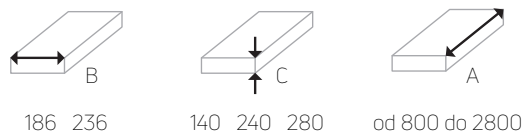

## Nadpodlažní konvektor WDF

Nadpodlažní konvektor WDF může být spolu s bukovou deskou WZD použit jako **lavička**. Konstrukce je navržena tak, aby **vydržela až 100 kg**. Výměník tepla, který je uvnitř opláštěn, umožňuje teplému vzduchu proudit skrz vysekávanou mřížku nahoru, bez nežádoucího zahřívání opláštění. Konvektor WDF je určen pro instalaci na hotovou podlahu.

### rozměry (v mm)

### rozměry volitelného příslušenství - buková deska WZD

		tepelný výkon [W] 75/65/20°C					
šířka B [mm]		186			236		
výška C [mm]		140	240	280	140	240	280
délka A	800	739	1005	1086	963	1310	1416
	1000	924	1257	1358	1203	1636	1768
	1200	1108	1508	1630	1444	1964	2123
	1400	1332	1812	1959	1737	2362	2553
	1600	1556	2116	2287	2030	2761	2984
	1800	1779	2420	2616	2322	3158	3413
	2000	2003	2724	2945	2615	3556	3844
	2200	2227	3029	3274	2908	3955	4275
	2400	2451	3333	3603	3200	4352	4704
	2600	2675	3638	3932	3493	4750	5135
	2800	2912	3953	4272	3780	5162	5580